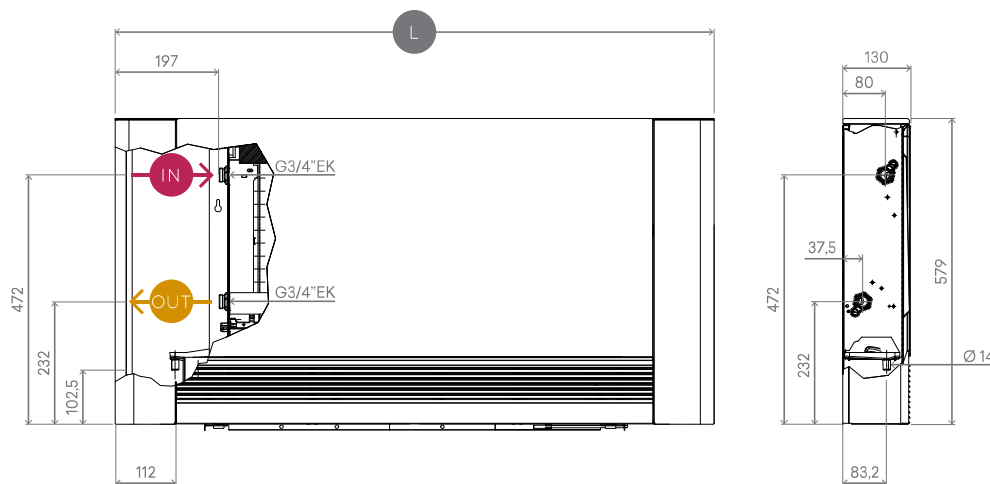

Collegamenti idraulici.

SX --> DX

Disponibili anche con attacchi a destra.

SL/RS senza valvole.

MODELLO	200	400	600	800	1000
L (mm)	735	935	1135	1335	1535

SLI/RSI senza valvole.

MODELLO	200	400	600	800	1000
L (mm)	378	578	778	978	1178